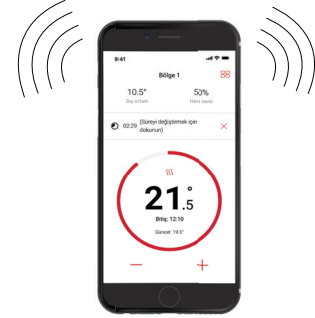

	EXABASIC	EXACONTROL SELECT	RF 6001	MIGO CONNECT
Kablolu / Kablosuz	Kablolu	Kablolu	Kablosuz	Kablosuz
Ekran Tipi	Analog	LCD	LCD	LCD
Programlama	Anlık	Anlık	Anlık	Günlük/Haftalık
Kontrol Tipi	On/Off	Modülasyon	On/Off	Modülasyon
ErP Sınıfı	Class I	Class V	Class I	Class VI
Kumanda Gerilimi	250 V	24 V DC	24 V DC	24 V DC - 240 V
Donma Koruma	Var	Var	Var	Var
Sıcaklık Hassasiyeti	1 °C	0,5°C	1 °C	0,5°C
Sıcaklık Ayar Aralığı	5 °C - 30 °C	5 °C - 30 °C	5 °C - 30 °C	5°C - 30°C
Sıcaklık Su Ayarı	Yok	Var	Yok	Var
Arka Aydınlatma	-	-	-	Var
Uyumlu Kombi Modelleri	Tüm DemirDöküm Yoğulmalı Cihazlar	Tüm DemirDöküm Yoğulmalı Cihazlar	Tüm DemirDöküm Yoğulmalı Cihazlar	Tüm DemirDöküm Yoğulmalı Cihazlar

MiGo Connect

Kombinizin kontrolü parmaklarınızın ucunda!

Akıllı Telefondan Sıcaklık Ayarı

Doğrudan cihaz üzerinden ya da akıllı telefonunuz ile sıcaklık kontrolü imkanı sağlar.

Modülasyonlu Çalışma Sayesinde Yüksek Tasarruf