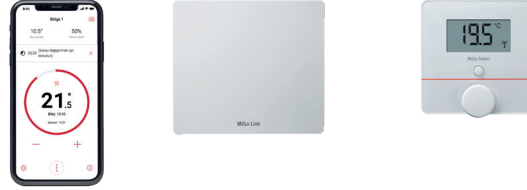

Evinizdeki En Uygun Sistem Sizinle!

MiGo Connect

MiGo Connect, cihazınızın bağlı olduğu Wi-Fi ağı geçidi üzerinden çalışır, böylece onu MiGo Link telefon uygulamanızla kontrol edebilirsiniz. MiGo Link'e bağladıktan sonra cihazınız, sıcaklık kontrolü için internetten aldığı güncel hava durumu verileri ile modülasyon yaparak ısıtma konforunuzu sağlar.