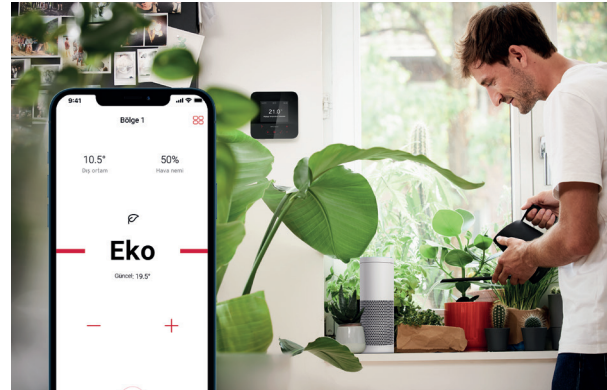

HomeKit teknolojisi, MiGo Select, ExaControl Select, MiPro Sense termostatları ile iPhone, iPad, Apple Watch, HomePod veya Mac'iniz arasında uçtan uca şifreleme ve kimlik doğrulama ile gelişmiş güvenlik sağlar.